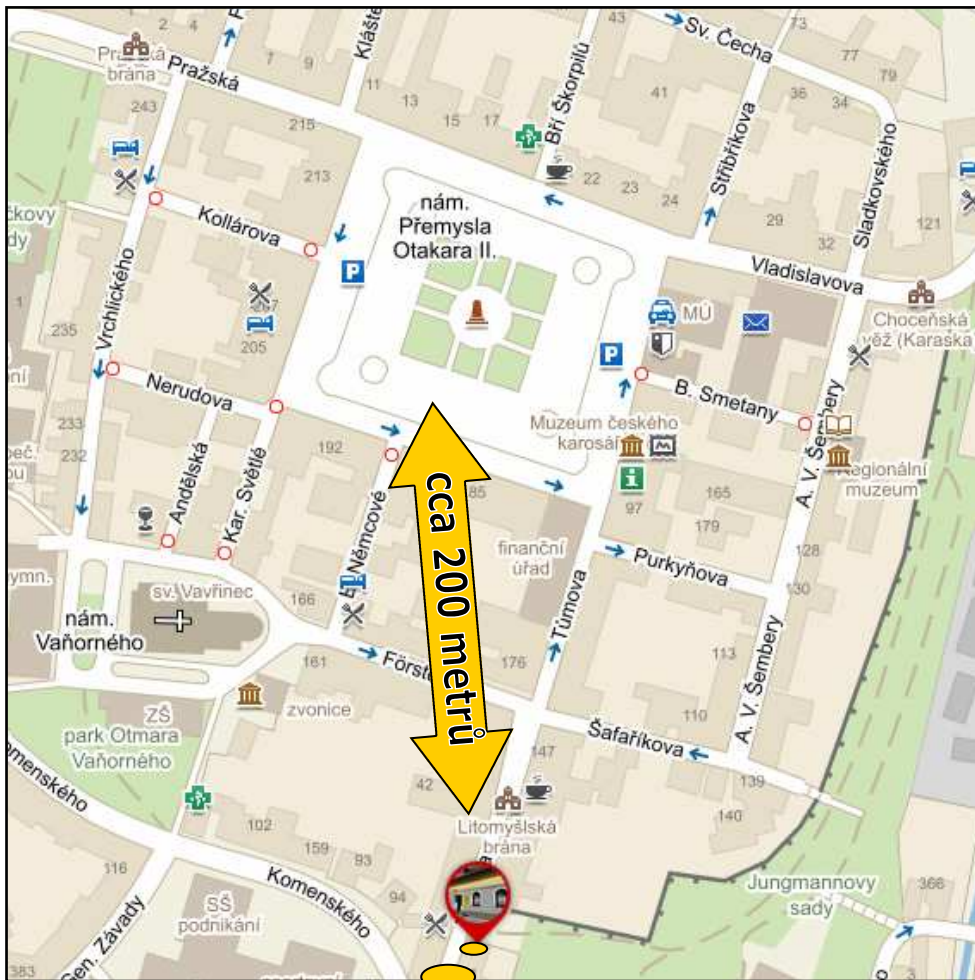

Cukrárna Na Výsluní

VYSOKÉ MÝTO

Tůmova 120

Přijďte si k nám posedět, pochutnat si a ještě ušetřit nějaké penízky!

Váš slevový kupón platí od 18.7.2016 do 7.8.2016

ČESKÁ
ZMRZLINA
Z OPOČNA

VENKOVNÍ SEZENÍ
DĚTSKÝ KOUTEK
FREE WI-FI

Platnost kupónu je omezena pouze pro provozovnu VYSOKÉ MÝTO na období od 18.7.2016 do 7.8.2016.

Kde nás najdete?

Cukrárna NA VÝSLUNÍ
Tůmova 120